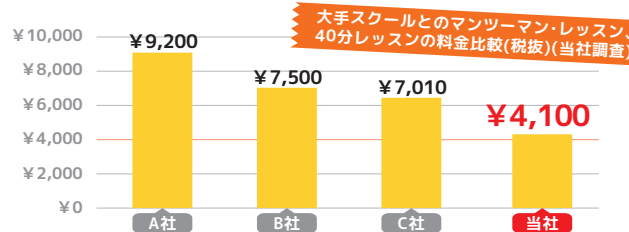

E. 料金 グループ・レッスンの価格で、マンツーマン・レッスンを!

驚きの低価格 かつ 安心の月謝制

だから、続けられる、楽しい、上達する!

ANCHOR-STUDIO

安心の月謝制なので
多額の費用を前払いする
必要がありません。

選べる、3つのシンプルなALL月謝プラン

入会金
20,000円
(税込22,000円)

プラン名	月謝
集中プラン	マンツーマン・レッスン【40分】月8回 32,800円(@4,100円) [税込36,080円(@4,510円)]
レギュラープラン	マンツーマン・レッスン【40分】月4回 18,000円(@4,500円) [税込19,800円(@4,950円)]
ライトプラン	マンツーマン・レッスン【40分】月2回 9,800円(@4,900円) [税込10,780円(@5,390円)]

※会員様は、いつでも、追加チケット5枚セット22,500円(税込24,750円)をご購入いただけます。

※別途、施設管理費(月1,000円/税込1,100円)を申し受けます。
※カリキュラムの内容により、追加料金がかかる場合があります。

お得な、割引・サポート制度

家族割

ご家族の入会金
0円

学割

小中高生の入会金
割引5,500円

シニア割

60歳以上の入会金
割引5,500円

ともだち割

図書カードの贈呈
1,000円×2名分

※2親等以内のご家族が加入される場合、入会金を無料とします。
※ご友人をご紹介頂いた場合、会員様とご友人の双方に、図書カードを贈呈させていただきます。